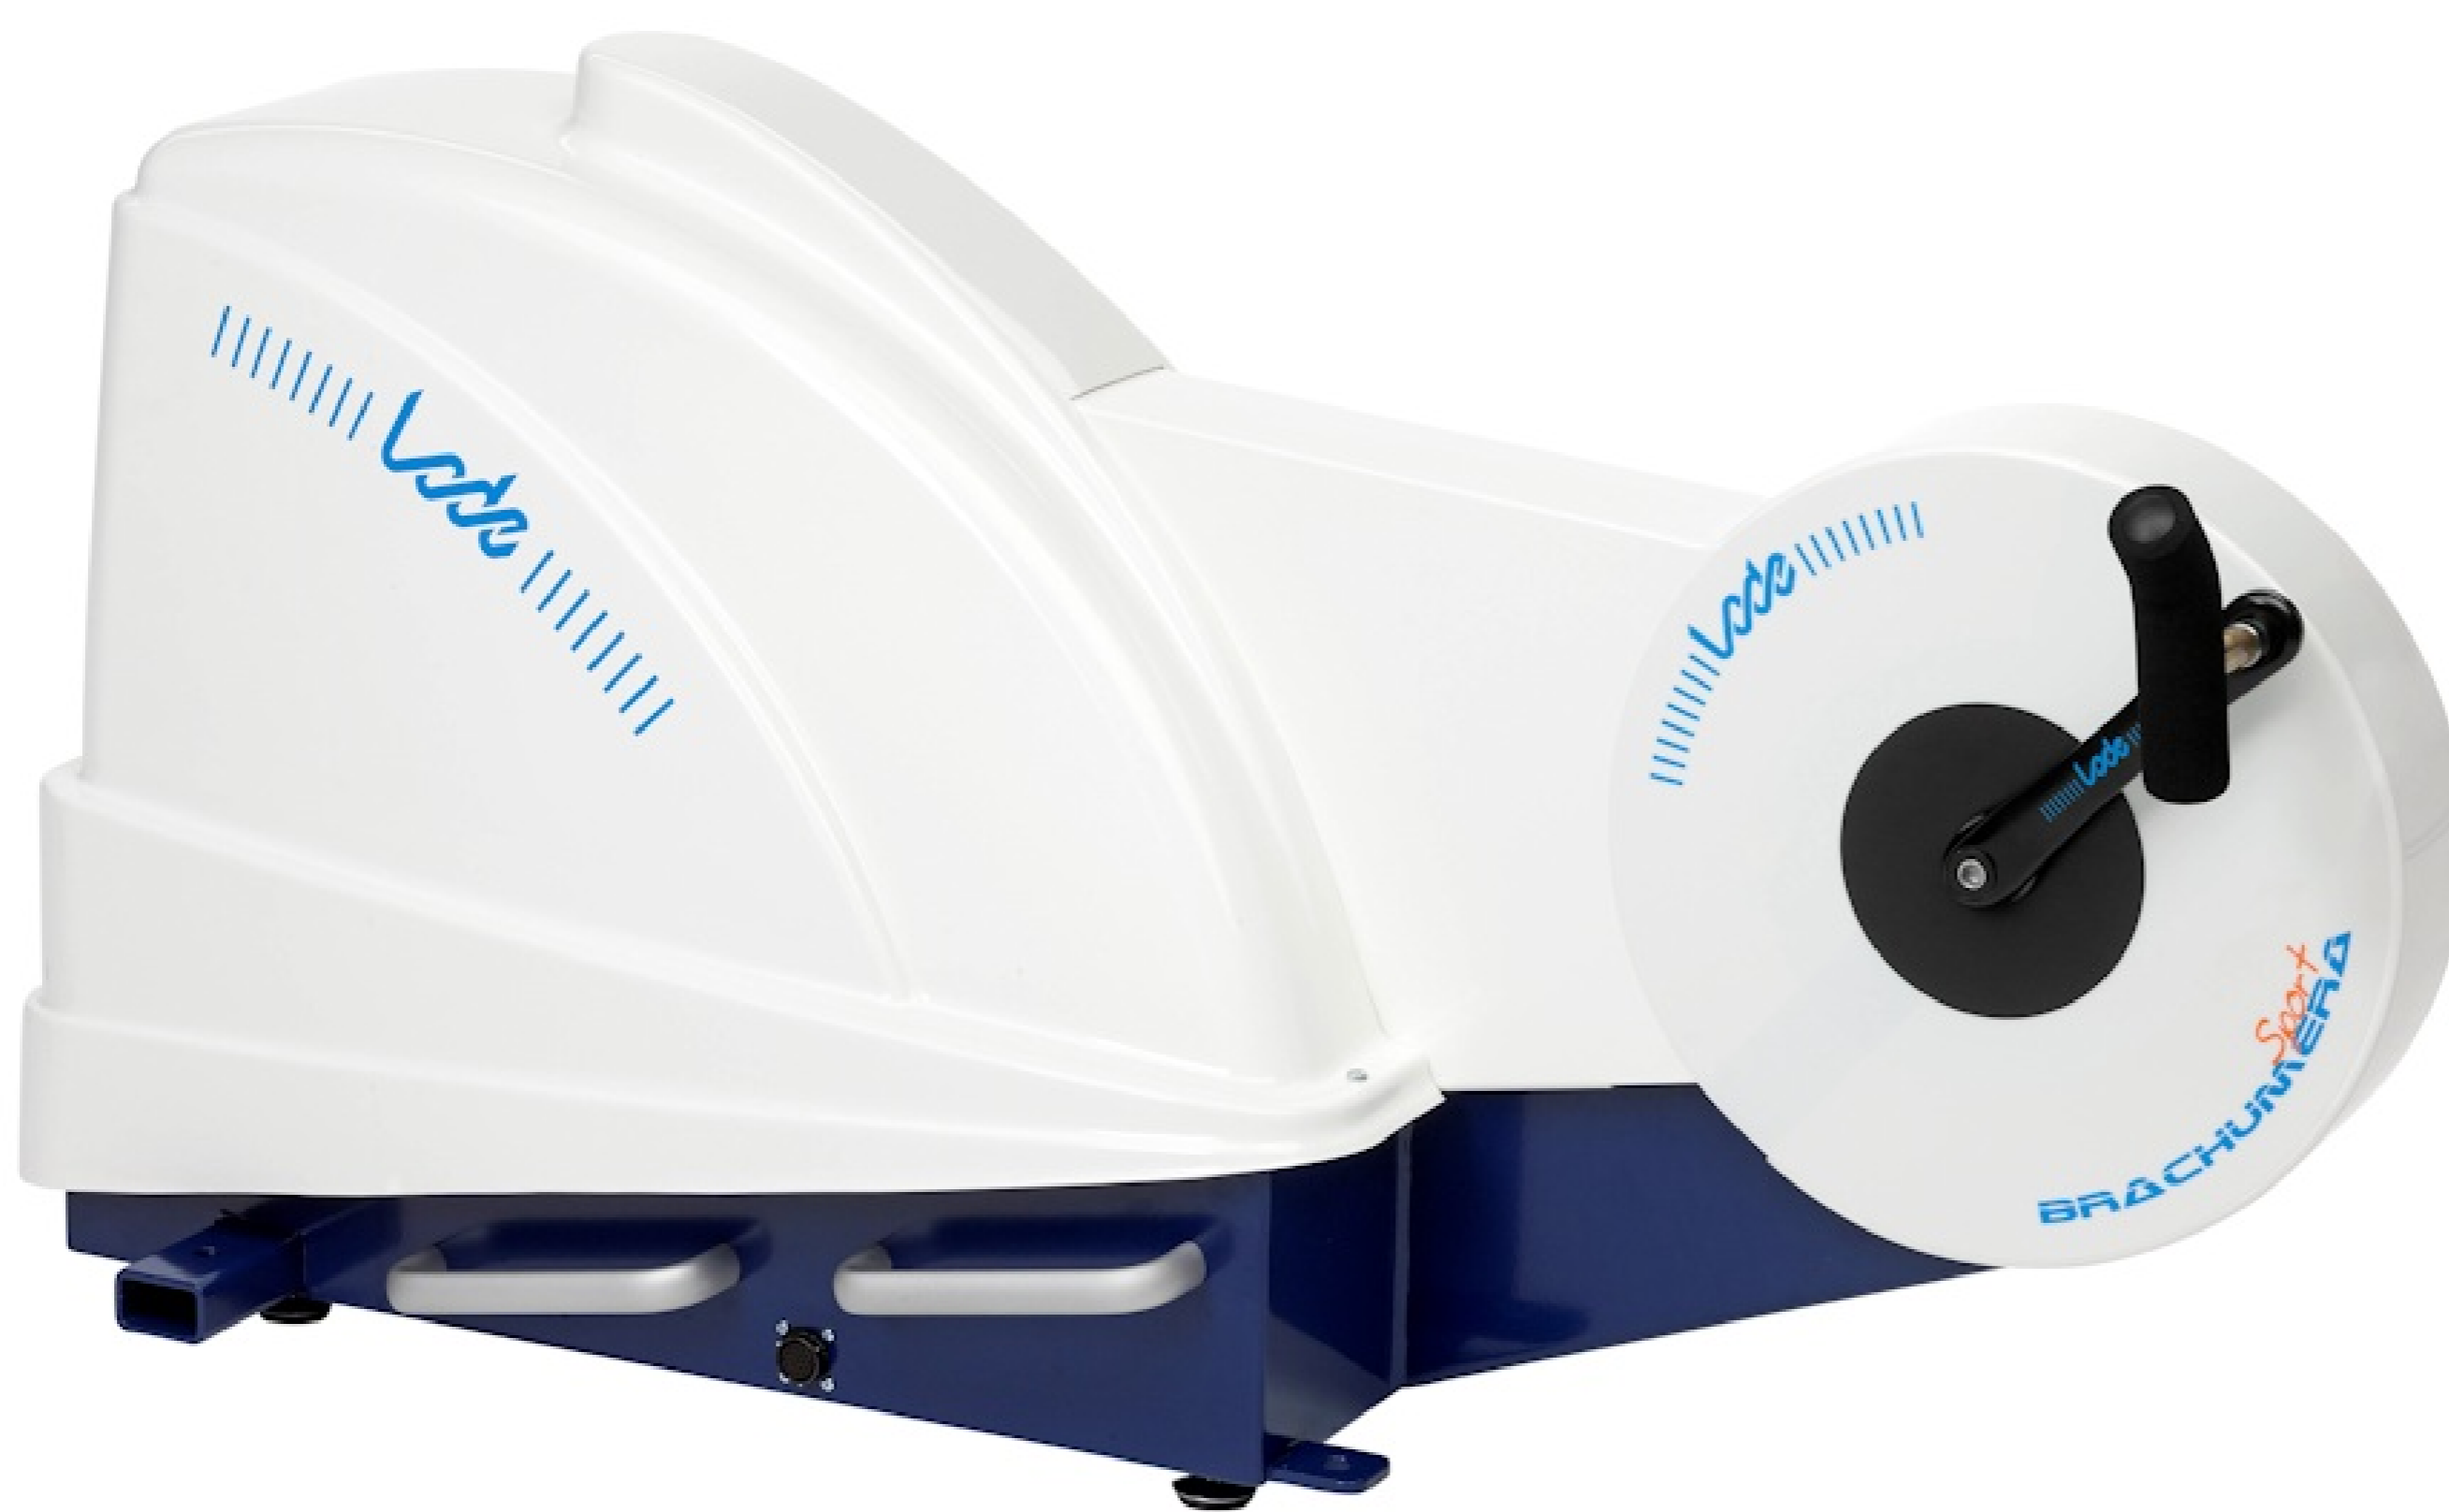

# Brachumera sport

Extremer Auslastungsbereich von 8-2500 Watt

Hochleistungs-Design

Einfach zu bedienen

Zuverlässige und reproduzierbare Belastungstests

Das beste Armergometer der Welt mit  
der höchsten Last