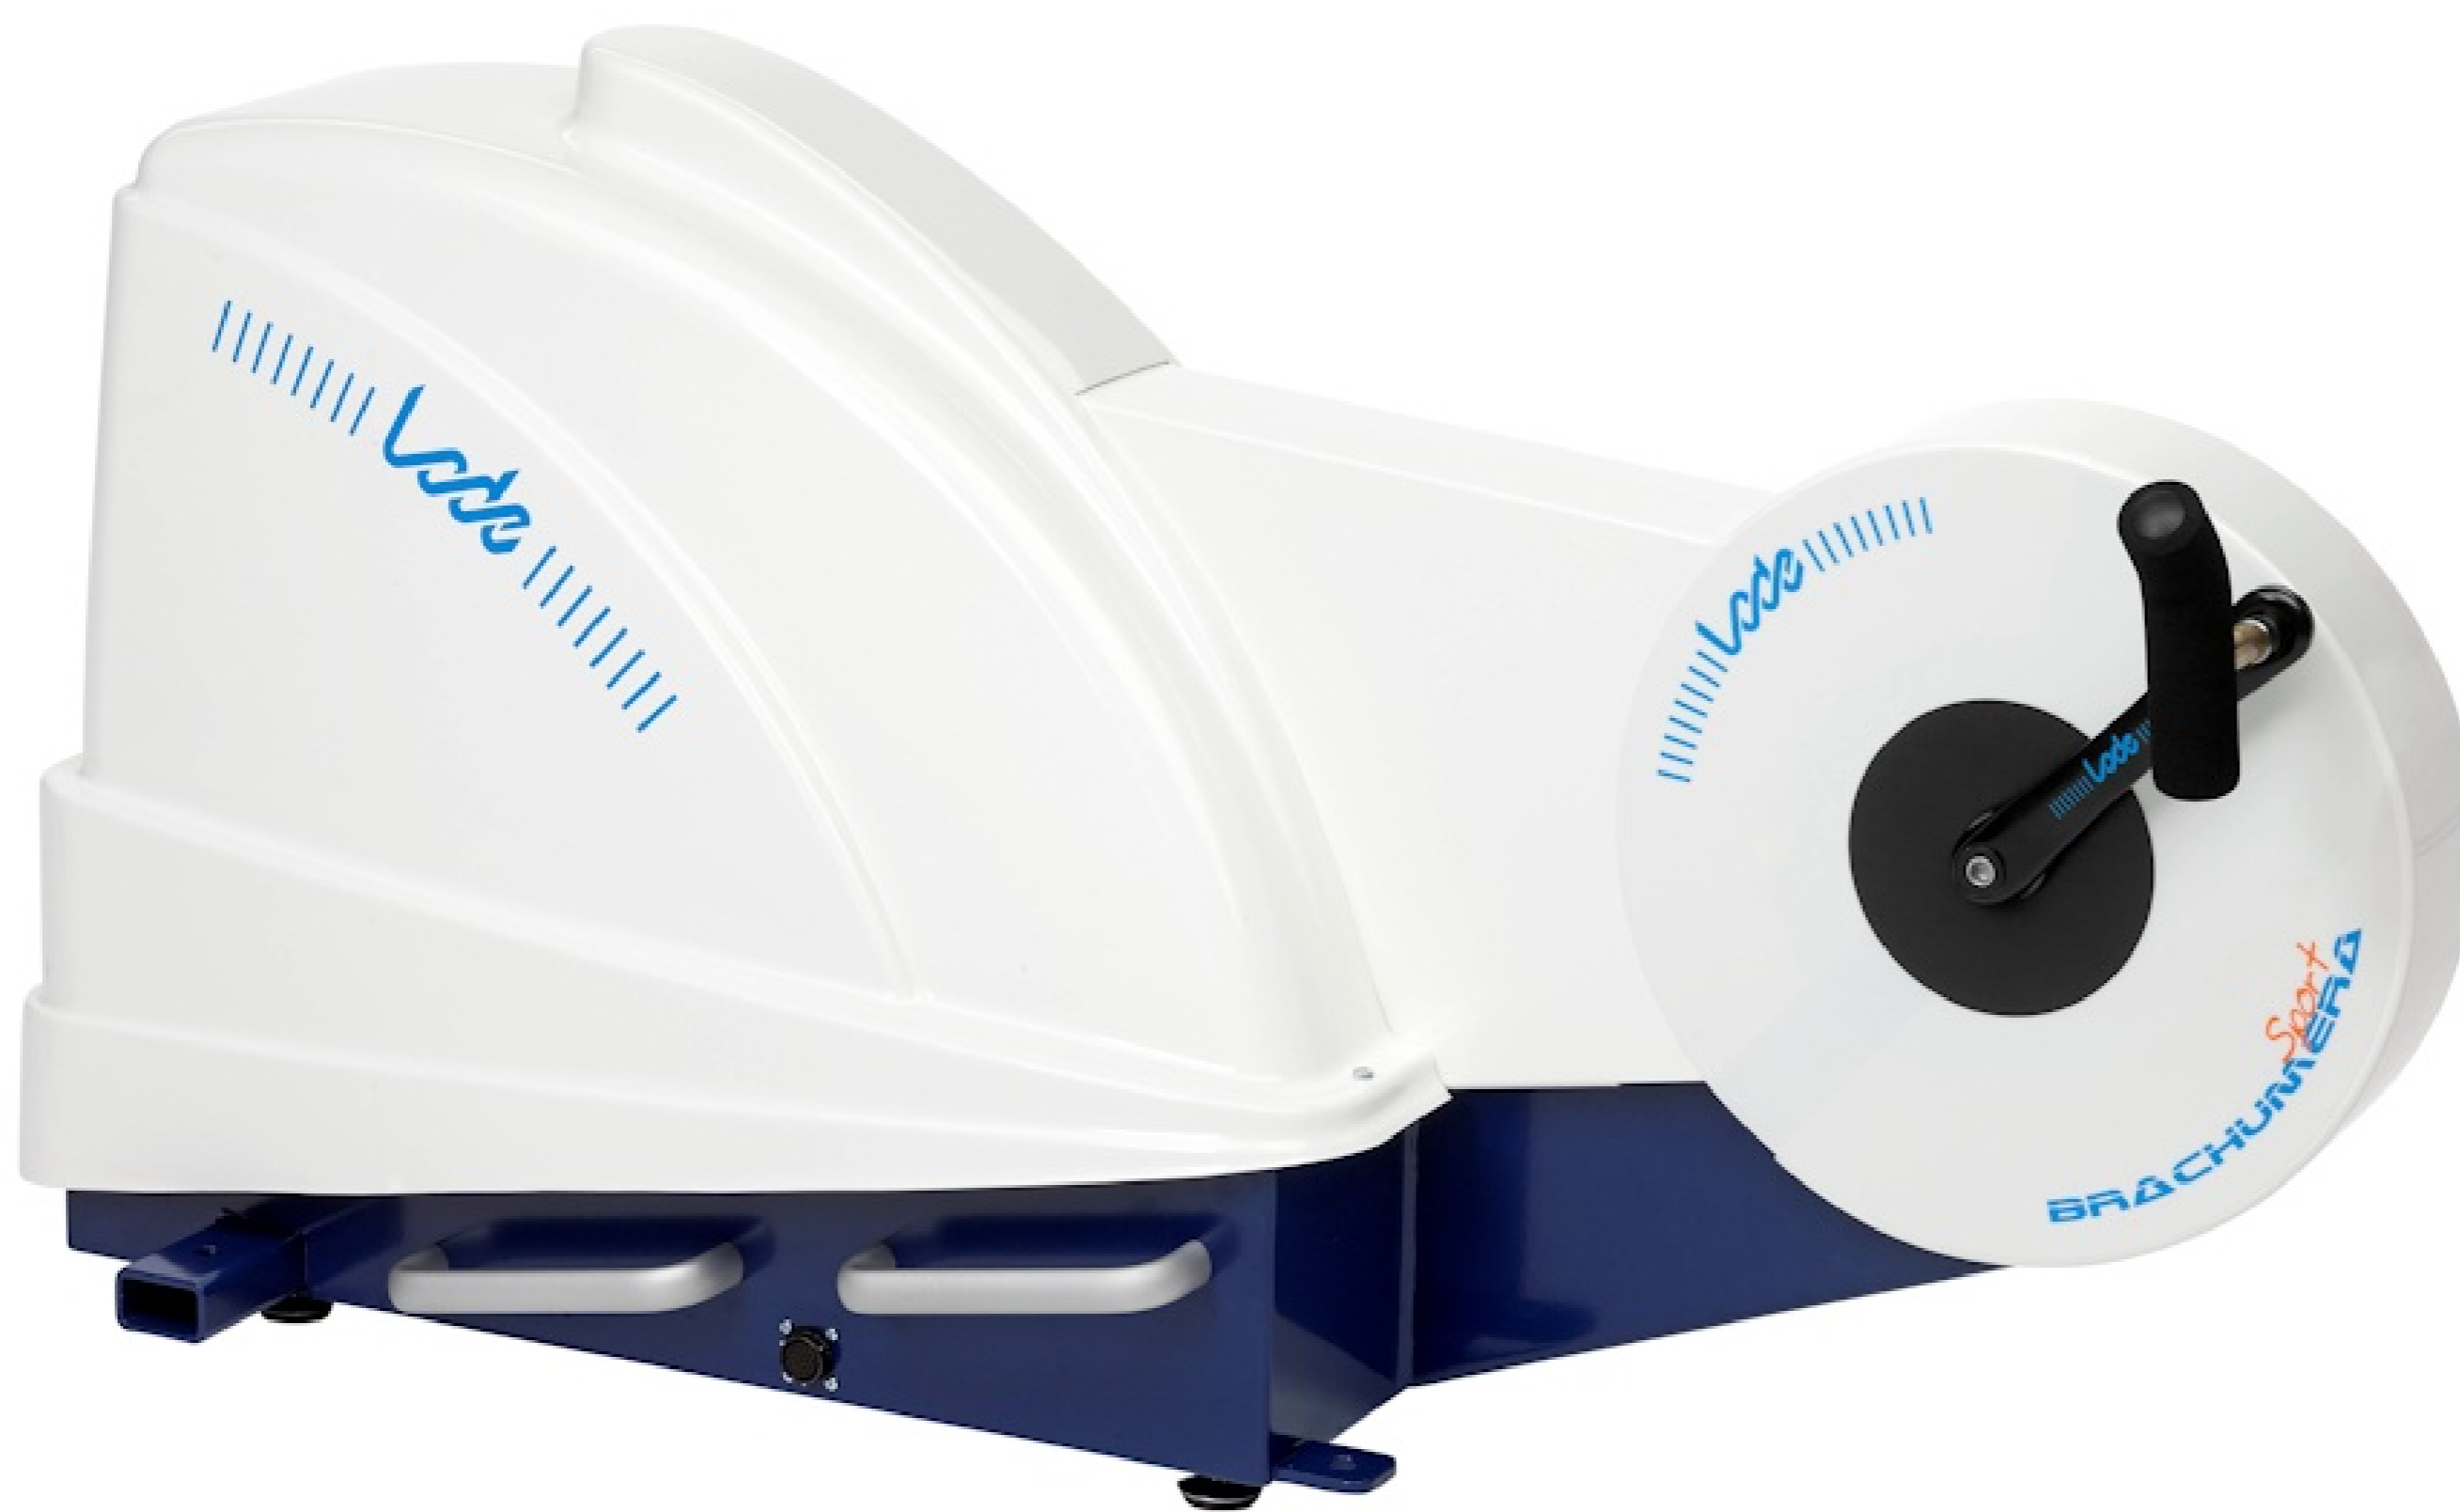

Brachumera sport

Rango de carga de trabajo extremo de 8 - 2500 vati

Ergómetro de brazo de diseño resistente

Fácil de manejar

Pruebas de esfuerzo fiables y reproducibles

El ergómetro de brazo preciso con la
mayor carga del mundo